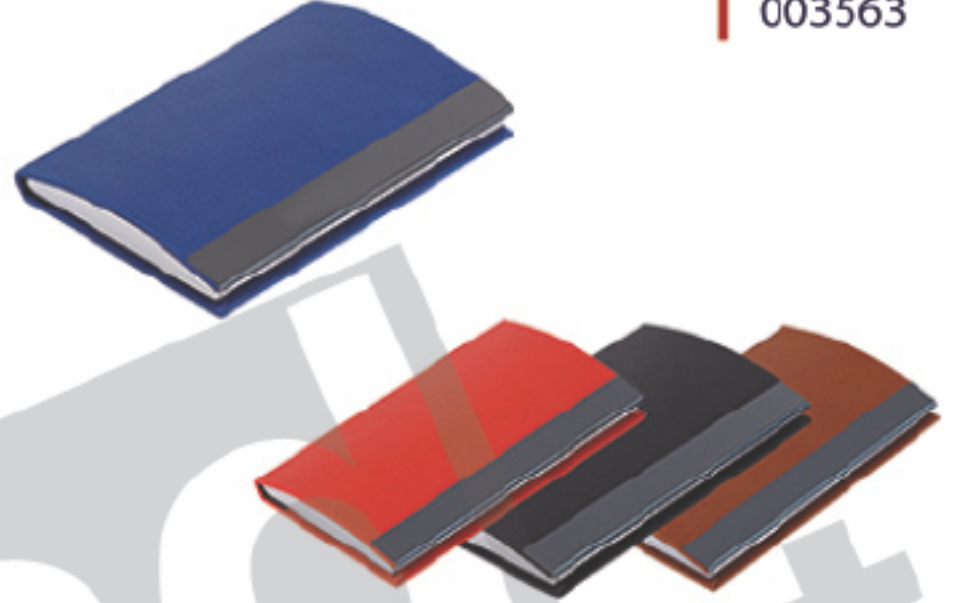

003563

Suni Deri Kartvizitlik

053563