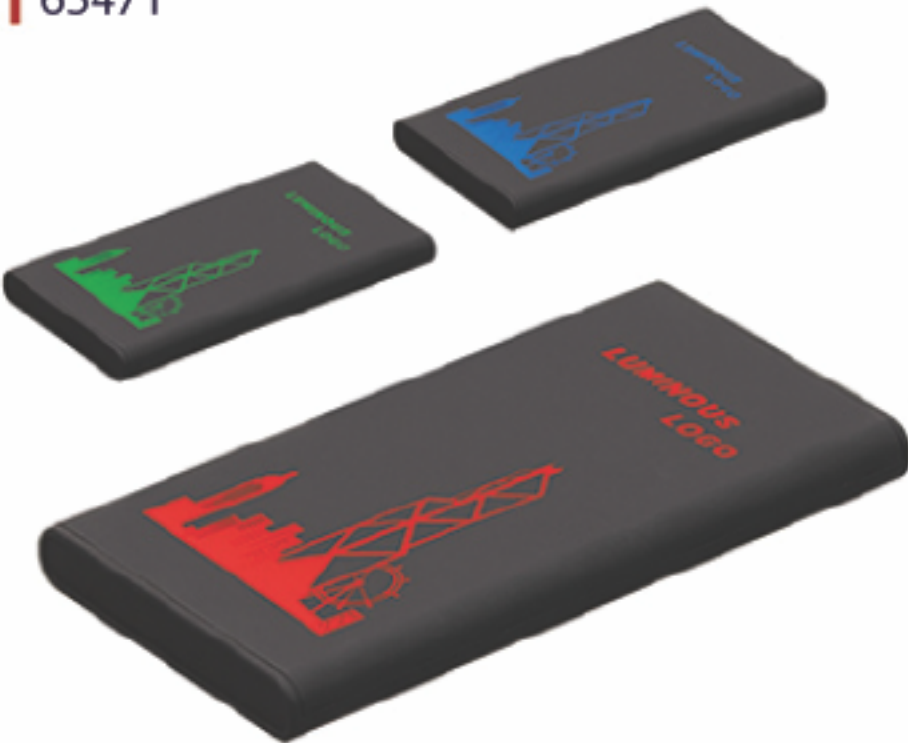

5.000 mAh

08123

Mobil şarj cihazı - Ledli

5.000 mAh

96471

Wireless Mobil Şarj Cihazı

20.000 mAh

65471