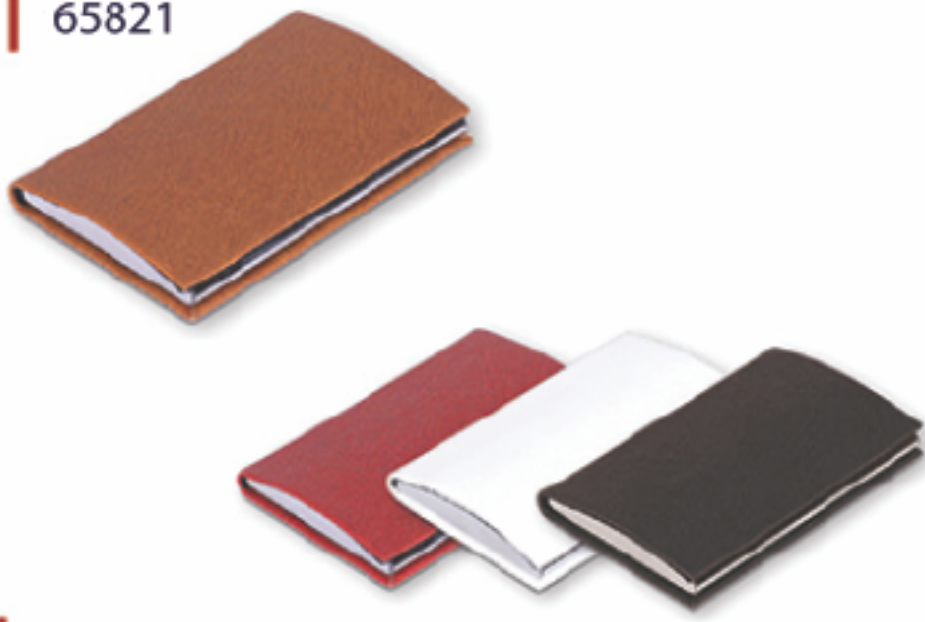

501290

Duvar Saati

Kasa : 29.5 x 28.5 cm

0053

Plastik Buzdolabı Saati

Kasa : Ø 100 mm Kadran : Ø 095 mm

65821

Suni Deri Kartvizitlik